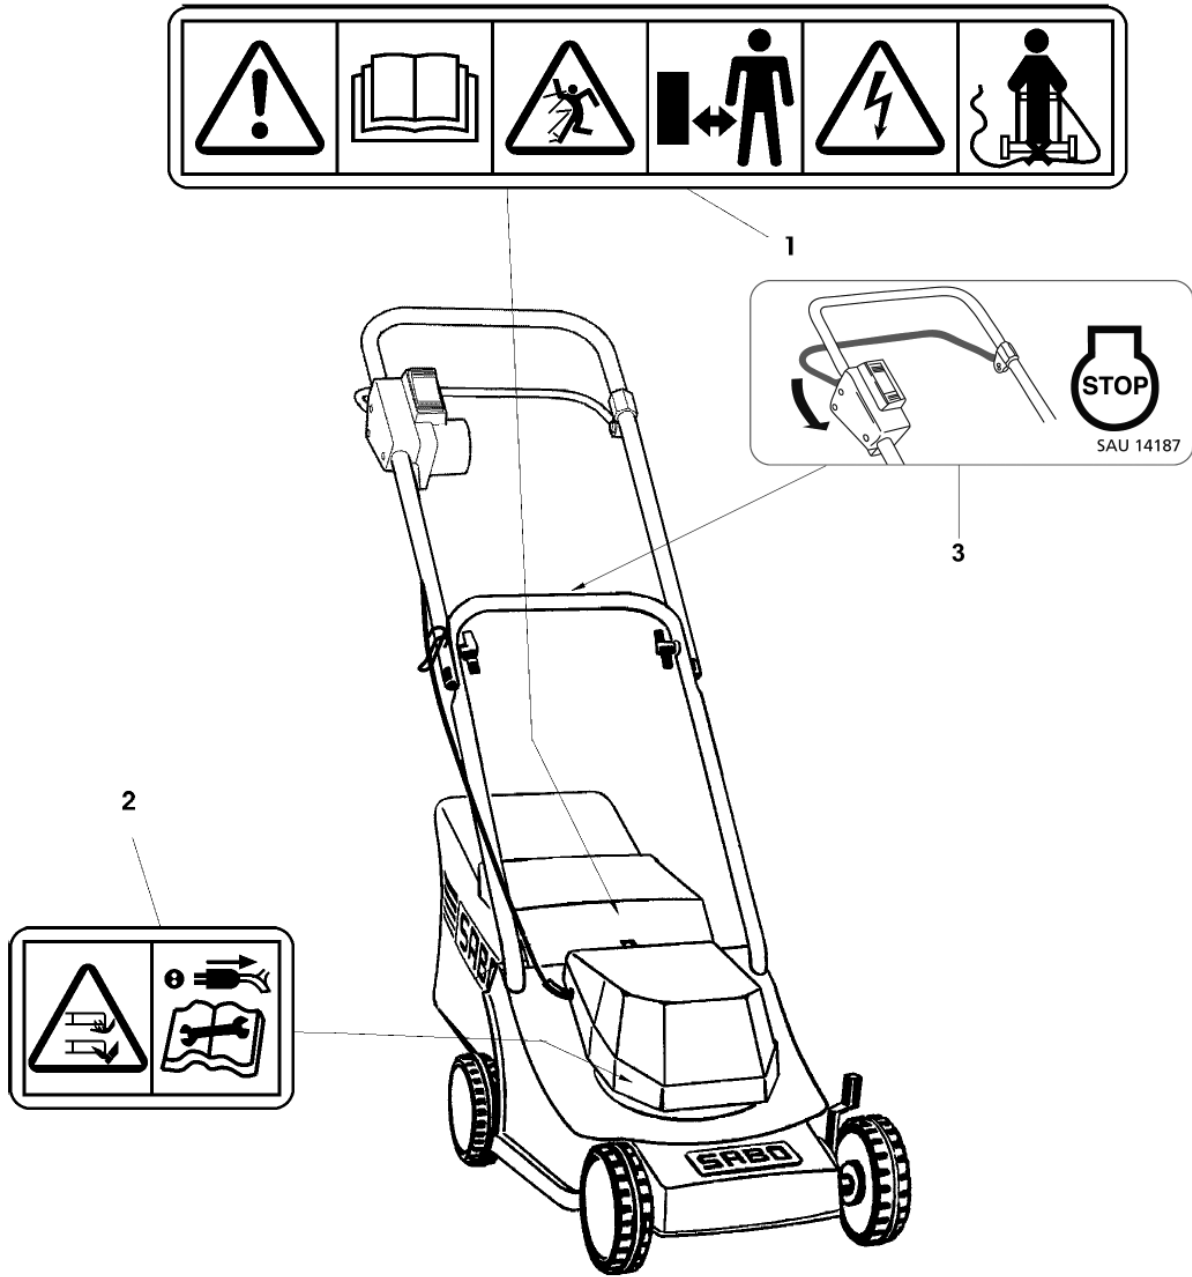

Bil d Nr.	Teilenummer	S t k .	BEZEICHNUNG	TI	Bis Modell
1	SA37529	1	AUFKLEBER		
2	SA37531	1	AUFKLEBER		
3	SAU14187	1	AUFKLEBER